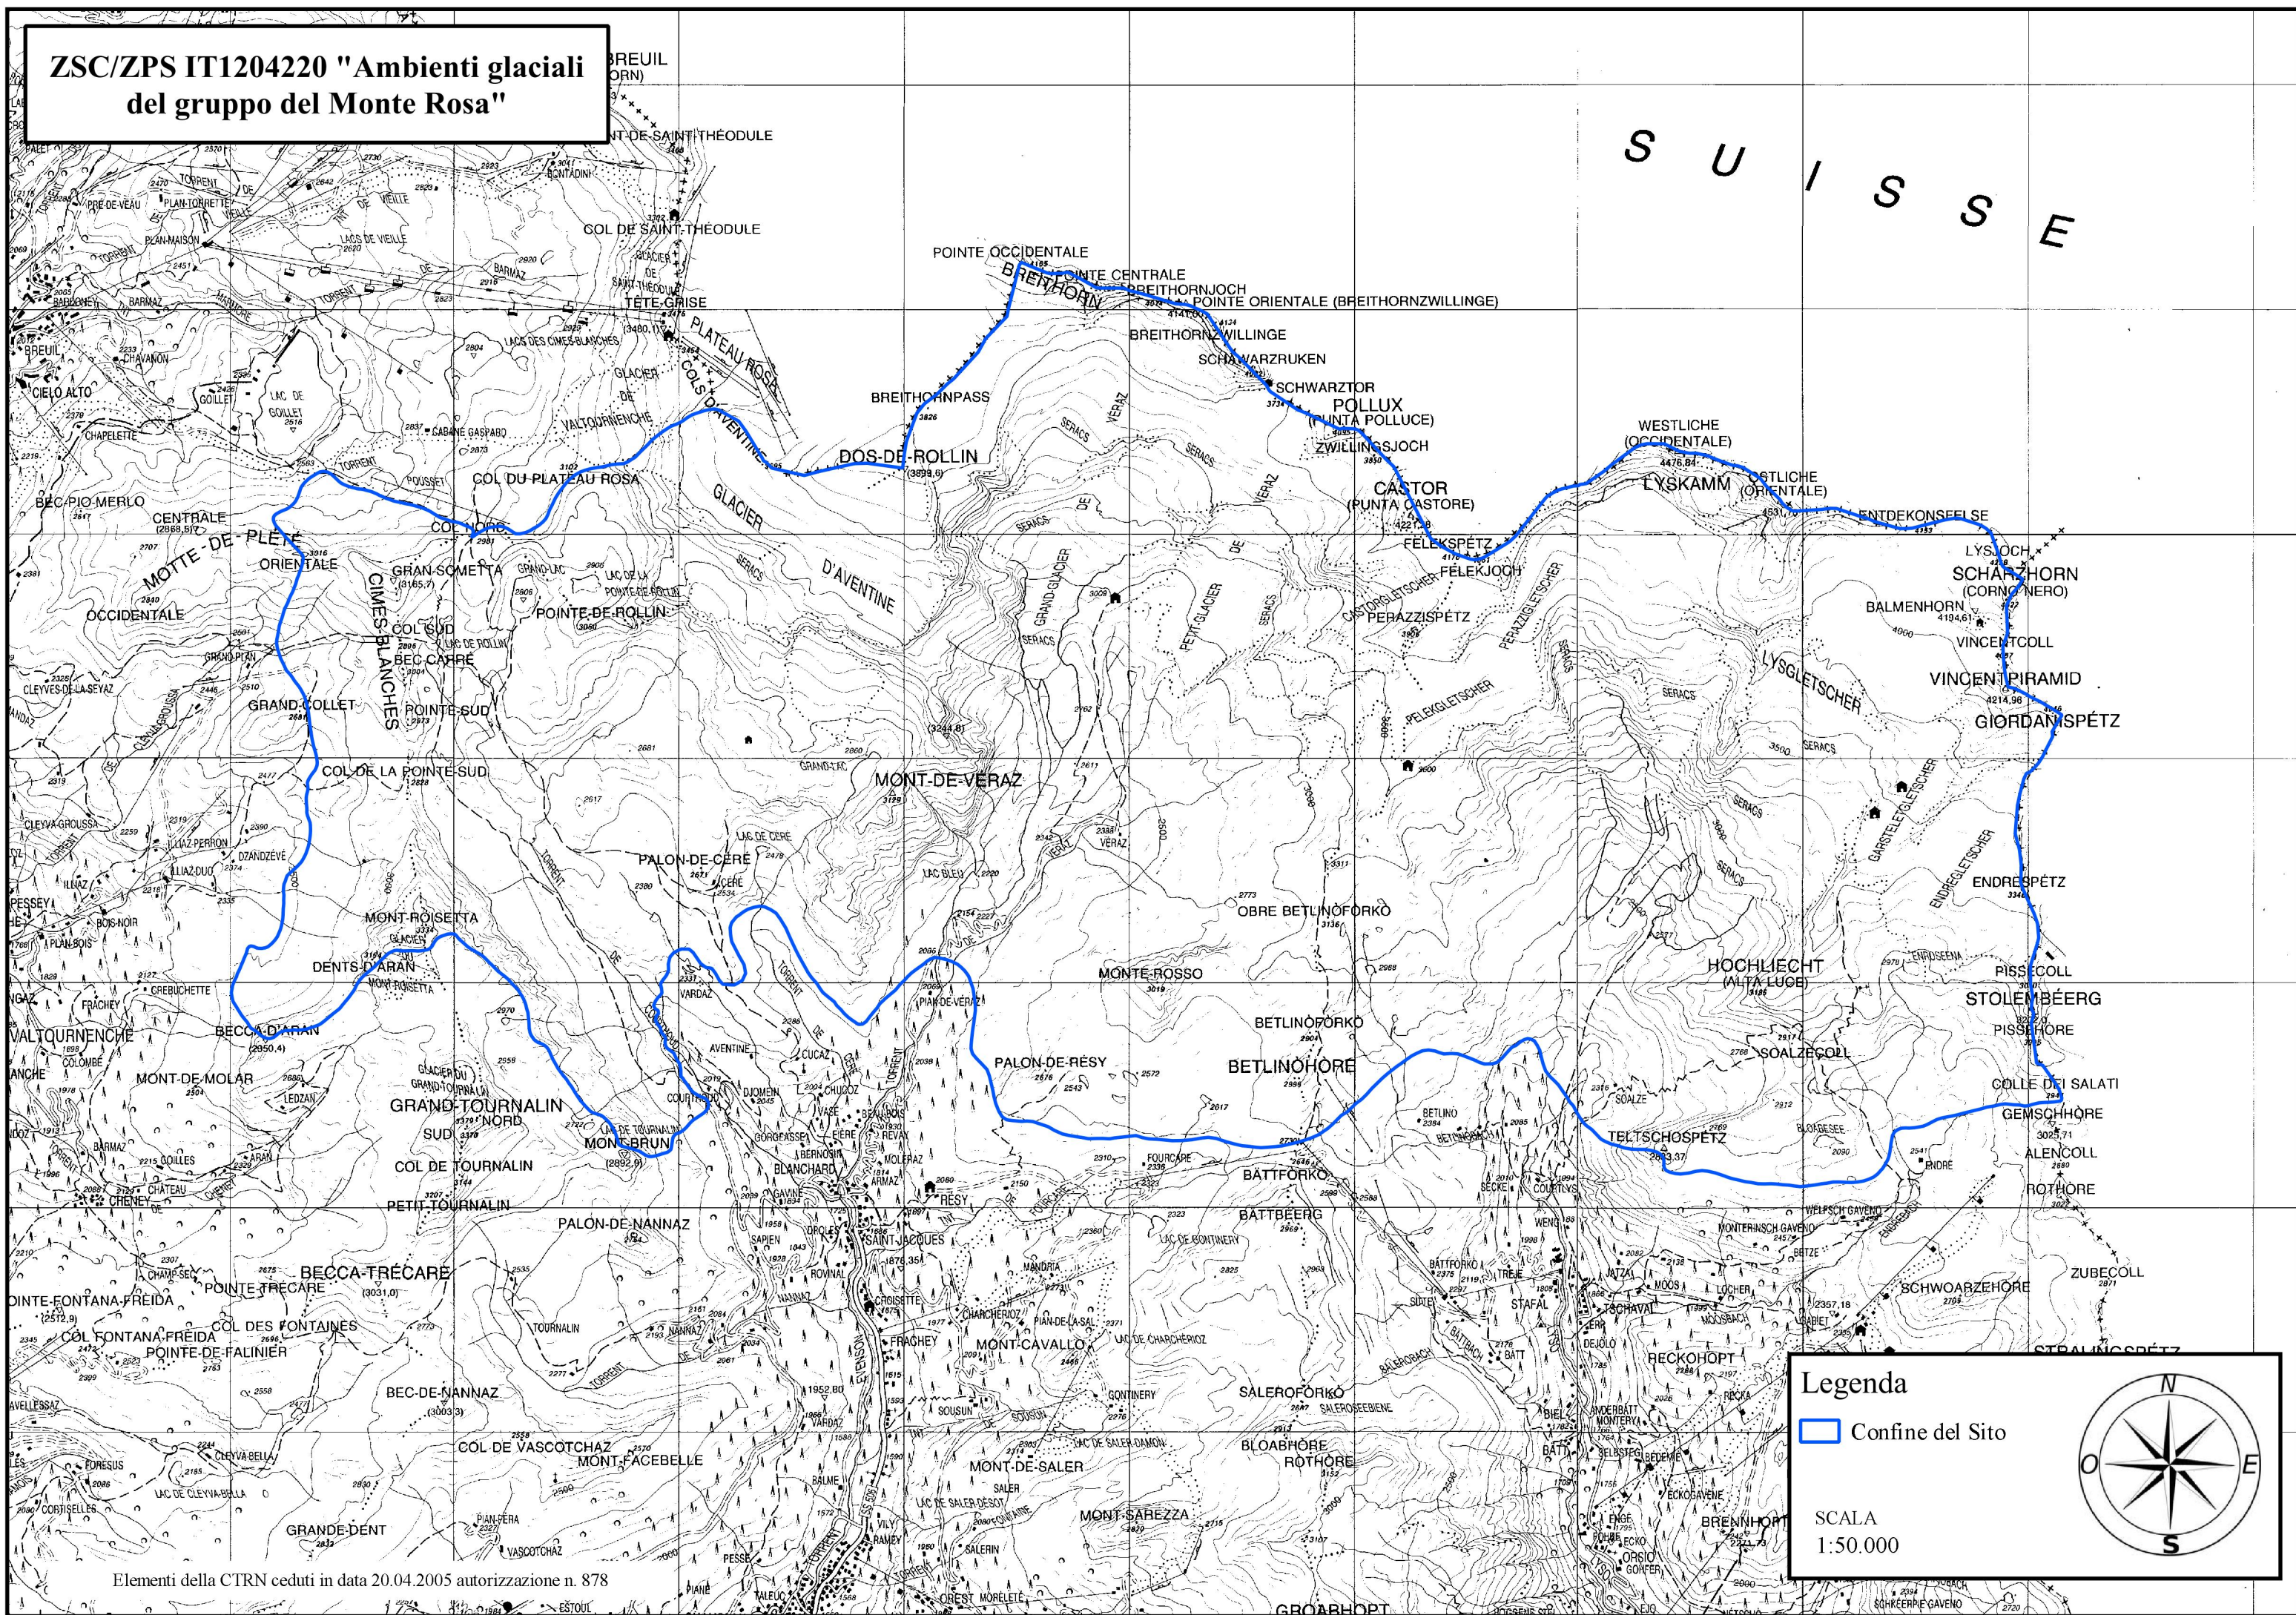

ZSC/ZPS IT1204220 "Ambienti glaciali del gruppo del Monte Rosa"

S U I S S E

Legenda

□ Confine del Sito

SCALA
1:50.000